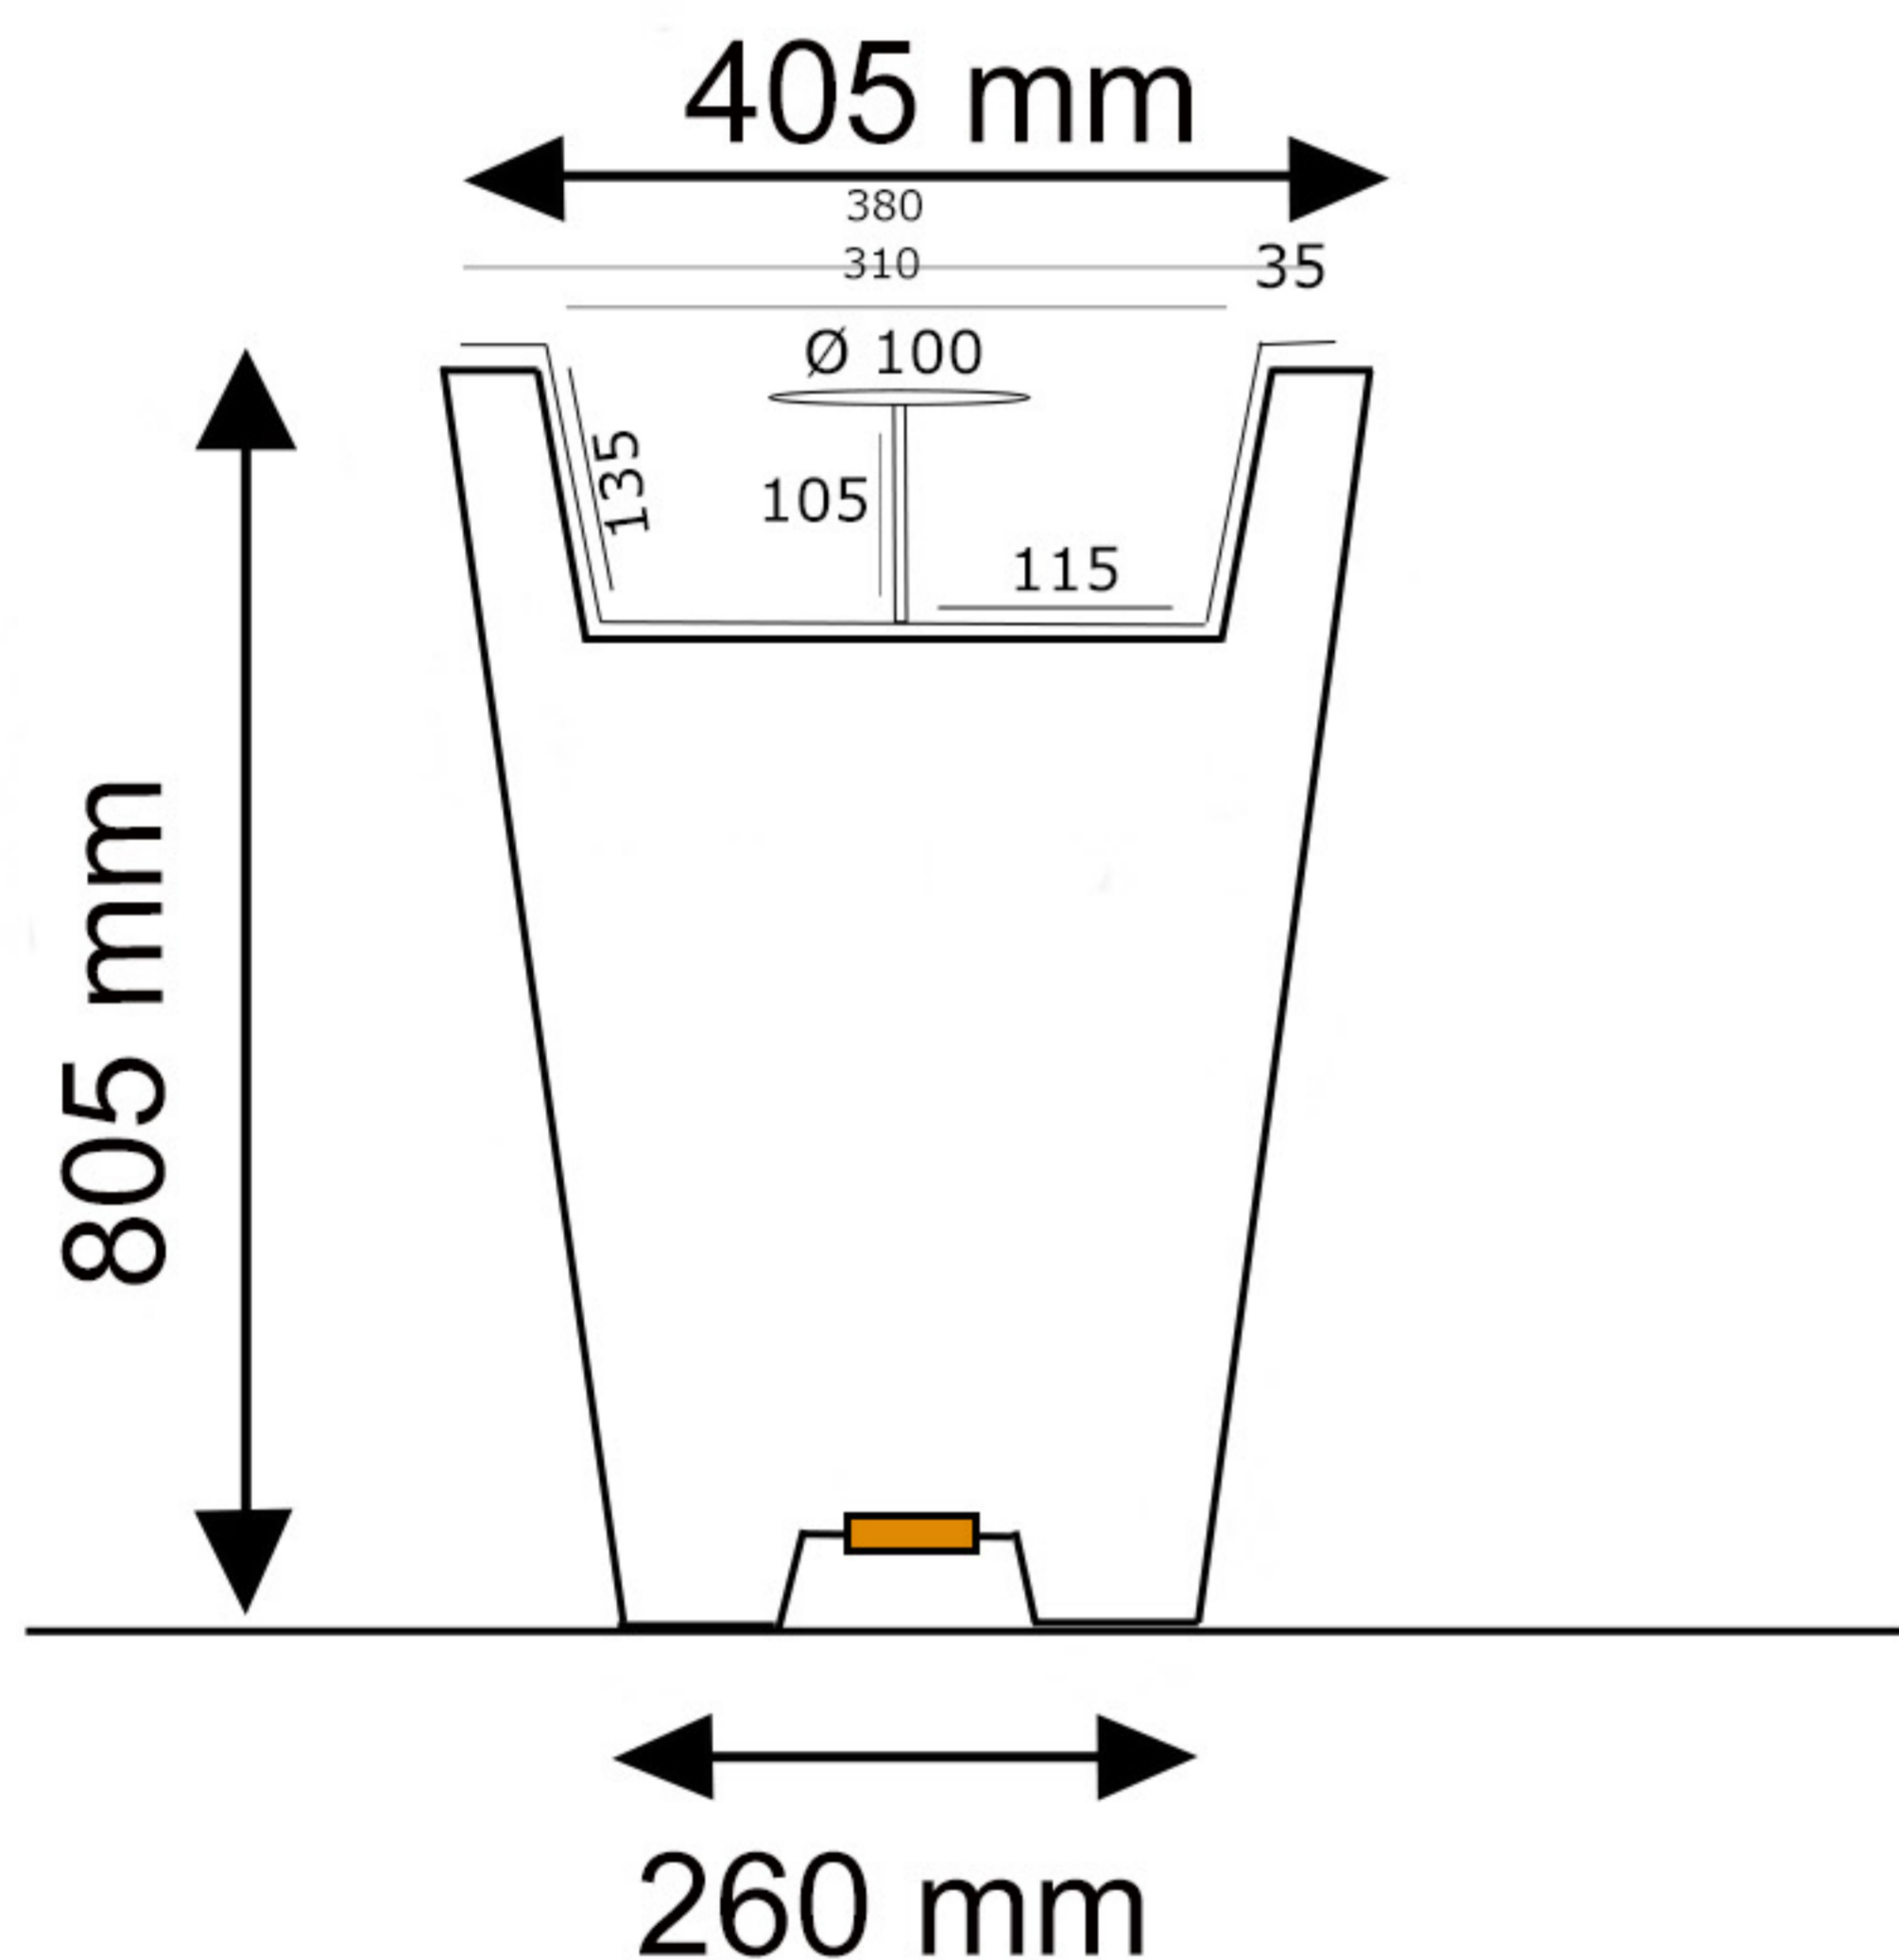

# FUEGO

Cendrier  
inox amovible

Résine teintée  
dans la masse

Habillage cigarette  
R-FUEGO-2

Pot Monobloc

 Fourni avec un bouchon d'évacuation d'eau

**FUEGO**

Poids : 10 kg  
Pot + cendrier

## Description

Pot en polyéthylène rotomoulé (PEHD) 100 % recyclable et de fabrication française.

Le PEHD est teinté dans la masse offrant une bonne résistance aux UV. Il est léger et résistant aux chocs.