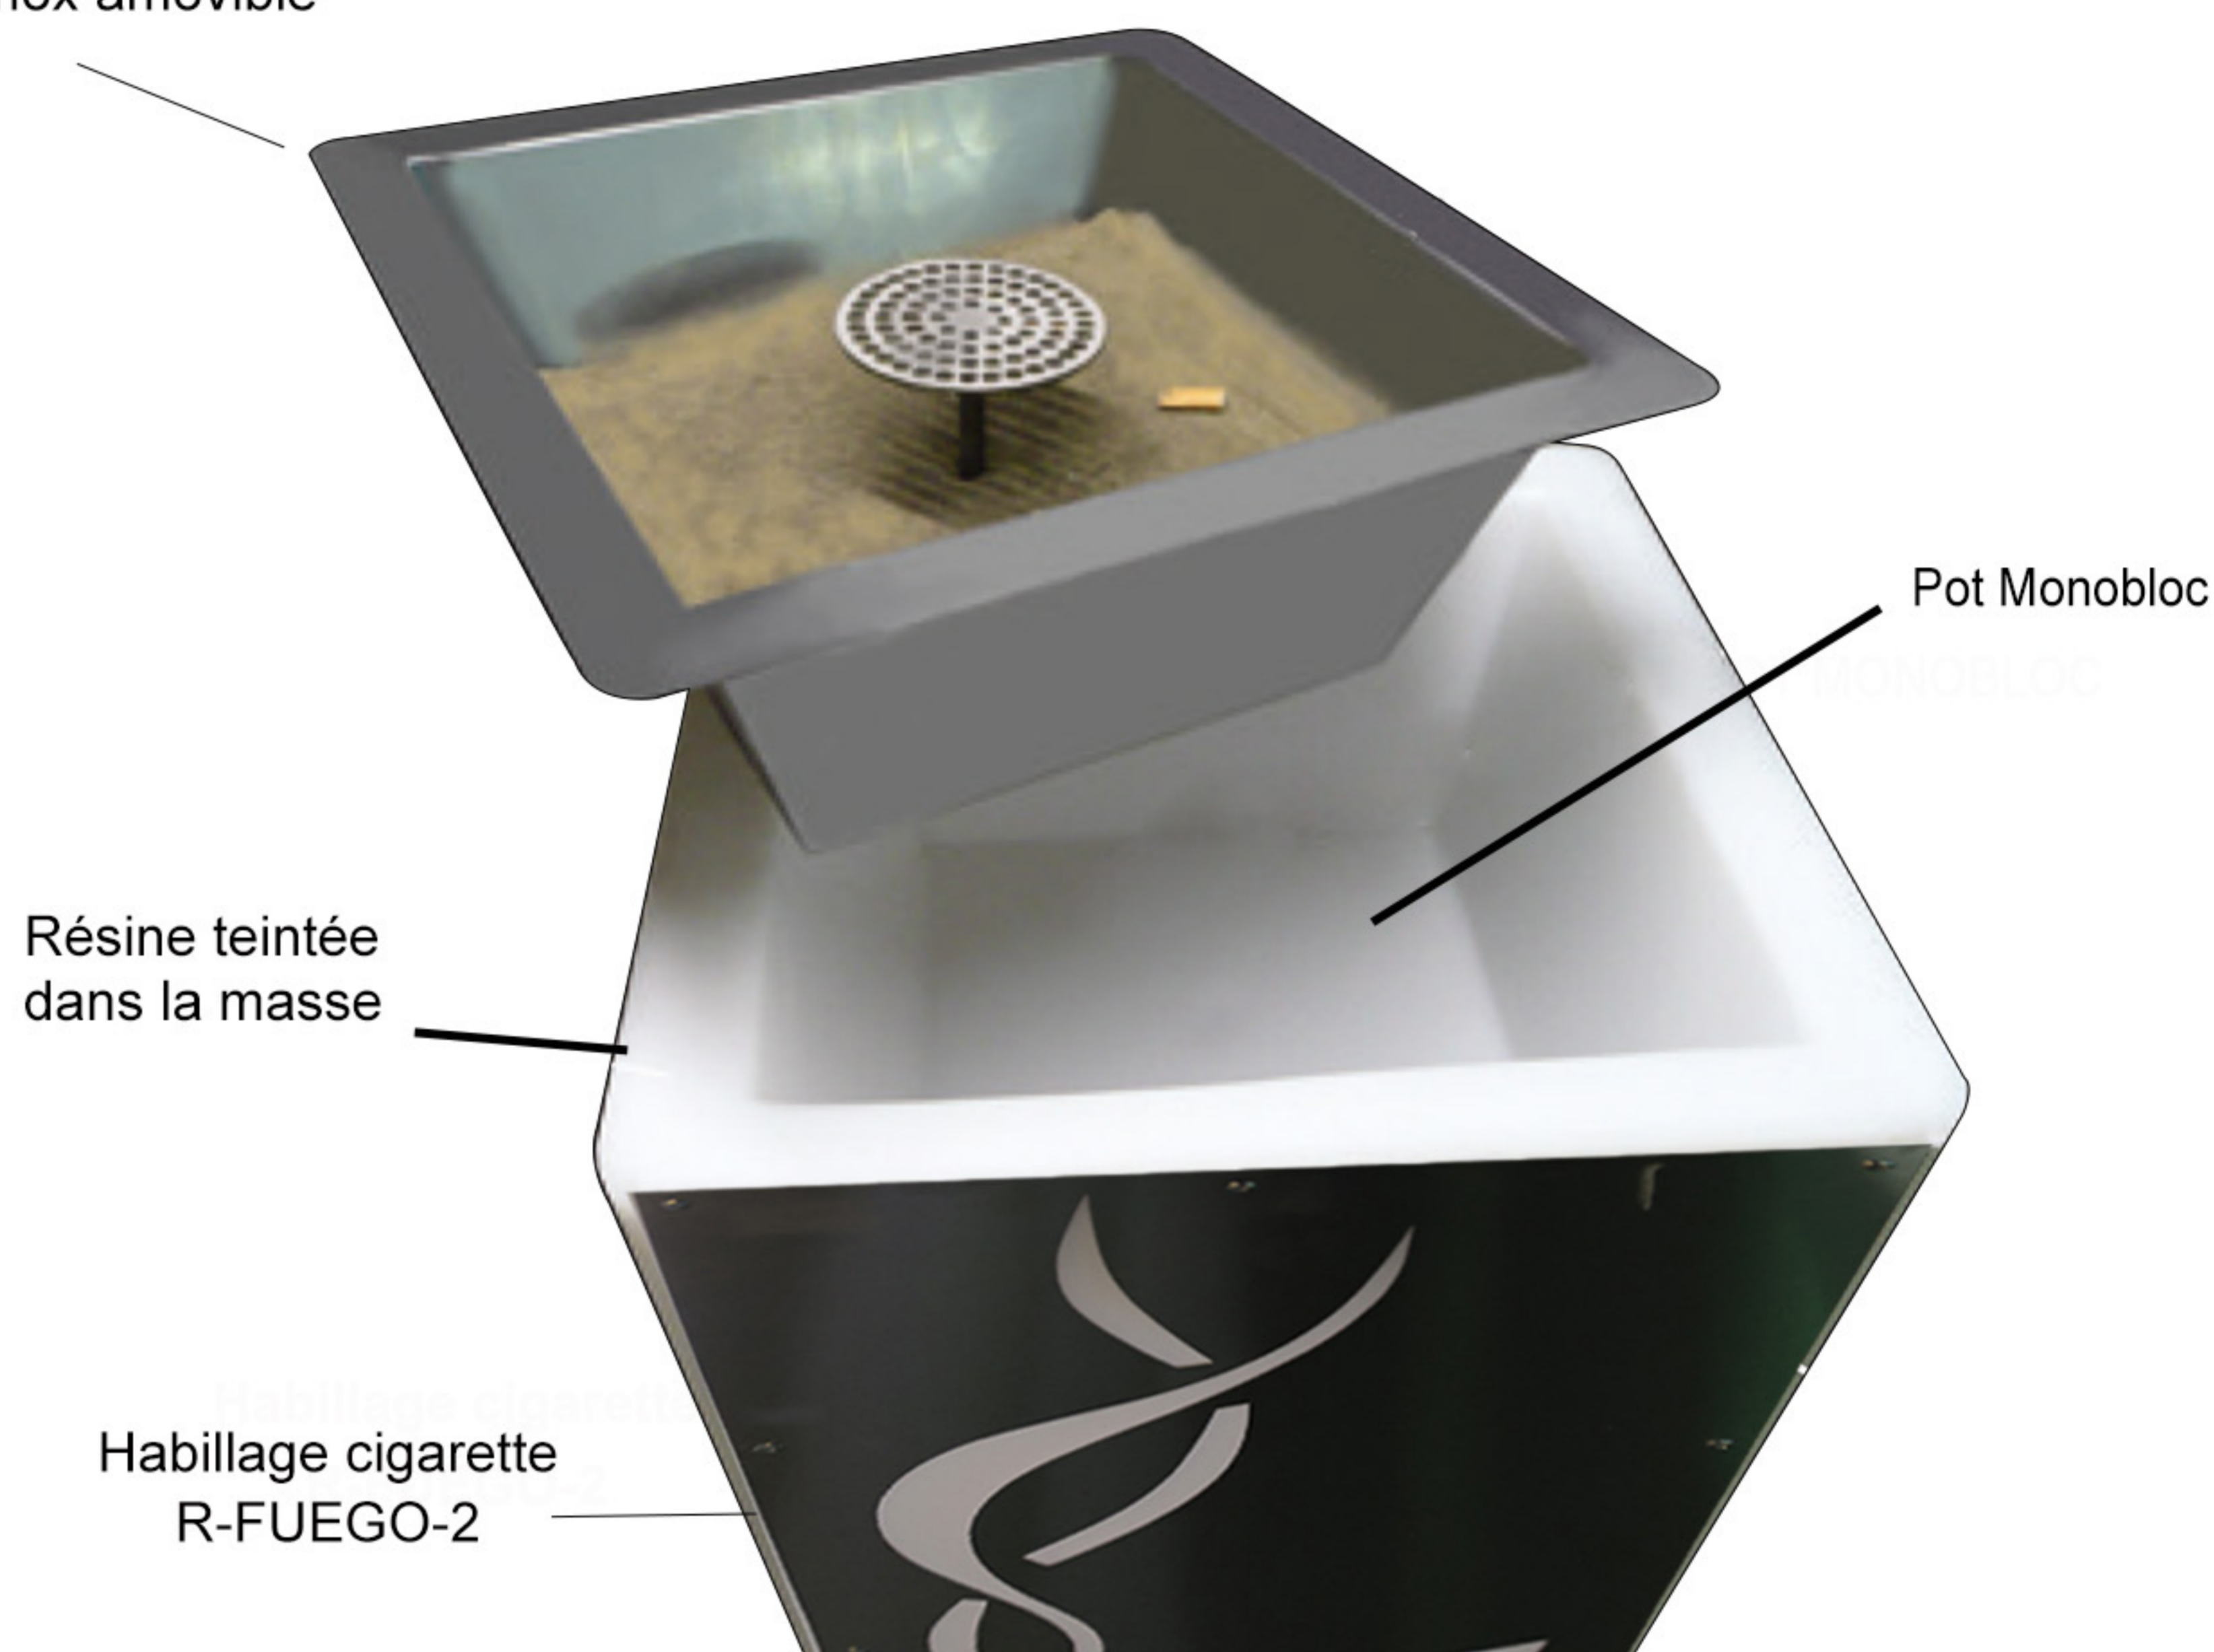

# FUEGO

Cendrier  
inox amovible

Résine teintée  
dans la masse

Habillage cigarette  
R-FUEGO-2

Pot Monobloc

 Fourni avec un bouchon d'évacuation d'eau

**FUEGO**

Poids : 10 kg  
Pot + cendrier

**FUEGO-HABI**

Poids : 12 kg  
Pot + cendrier + habillage

## Description

Pot en polyéthylène rotomoulé (PEHD) 100 % recyclable et de fabrication française.

Le PEHD est teinté dans la masse offrant une bonne résistance aux UV. Il est léger et résistant aux chocs.