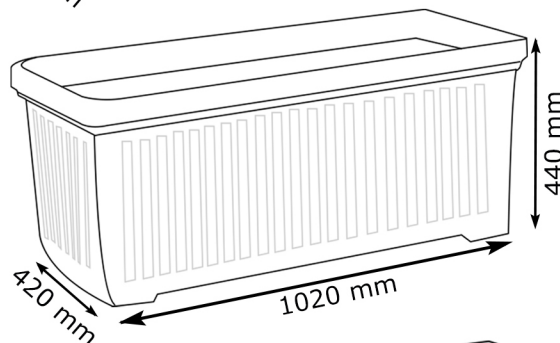

134 - rue de la libération
60530 Le Mesnil en Thelle
03.44.26.62.00 - info@papi.fr - www.papi.fr

JARDINIÈRE

P-JAR-800
Poids : 4.1 kg
Volume : 90 L

P-JAR-1000
Poids : 9.2 kg
Volume : 200 L

P-JAR-1100
Poids : 18.2 kg
Volume : 330 L

Description

Jardinière en polyéthylène rotomoulé (PEHD) 100 % recyclable et de fabrication française.

Le PEHD est teinté dans la masse offrant une bonne résistance aux UV. Il est léger et résistant aux chocs.