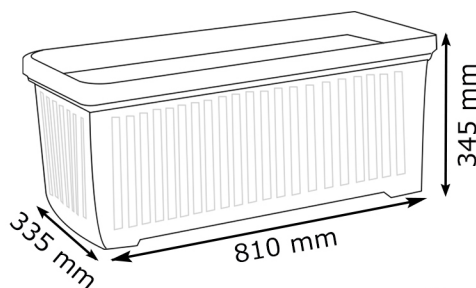

134 - rue de la libération
60530 Le Mesnil en Thelle
03.44.26.62.00 - info@papi.fr - www.papi.fr

JARDINIÈRE

P-JAR-800
Poids : 4.1 kg
Volume : 90 L

P-JAR-1000
Poids : 9.2 kg
Volume : 200 L

P-JAR-1100
Poids : 18.2 kg
Volume : 330 L

Description

Jardinière en polyéthylène rotomoulé (PEHD) 100 % recyclable et de fabrication française.

Le PEHD est teinté dans la masse offrant une bonne résistance aux UV. Il est léger et résistant aux chocs.