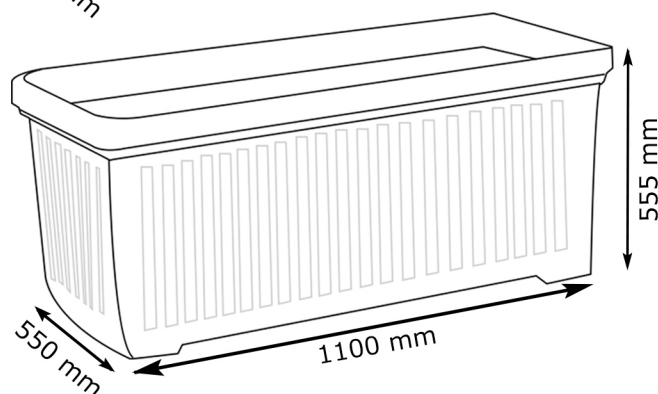

134 - rue de la libération
60530 Le Mesnil en Thelle
03.44.26.62.00 - info@papi.fr - www.papi.fr

JARDINIÈRE

P-JAR-800
Poids : 4.1 kg
Volume : 90 L

P-JAR-1000
Poids : 9.2 kg
Volume : 200 L

P-JAR-1100
Poids : 18.2 kg
Volume : 330 L

Description

Jardinière en polyéthylène rotomoulé (PEHD) 100 % recyclable et de fabrication française.

Le PEHD est teinté dans la masse offrant une bonne résistance aux UV. Il est léger et résistant aux chocs.