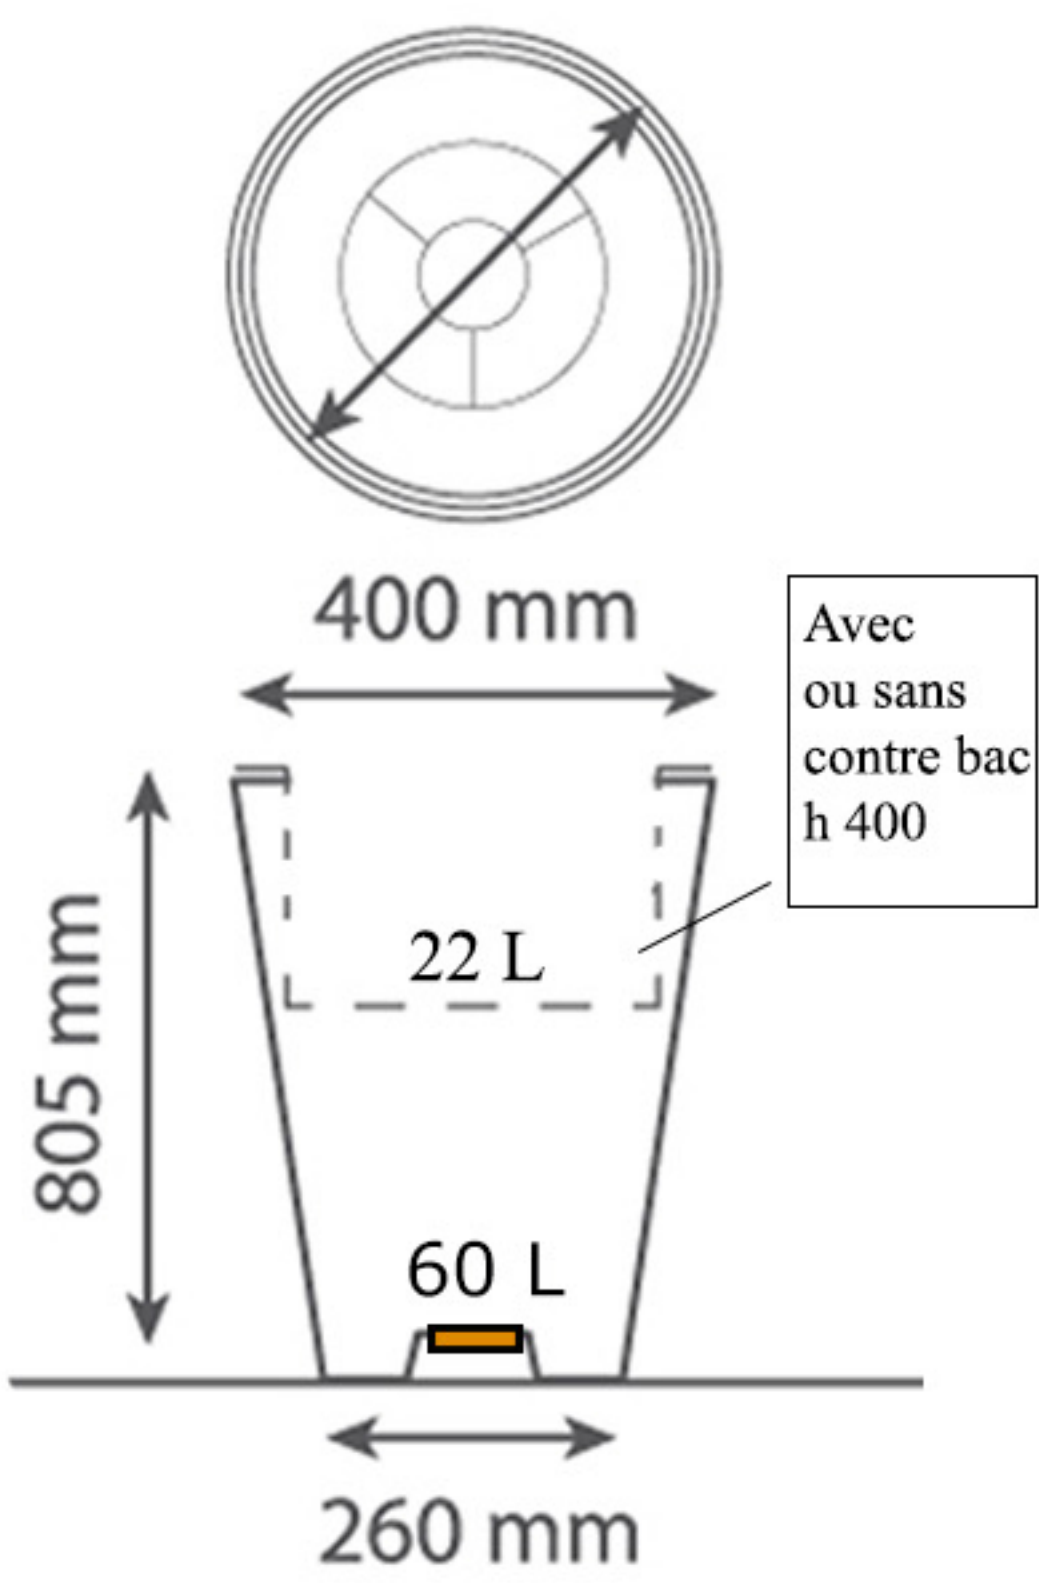

PAPI

Habille vos extérieurs

134 - rue de la libération - 60530 Le Mesnil en Thelle
03.44.26.62.00 - info@papi.fr - www.papi.fr

POT DESIGN ROND

PDRD-400
ou **PDRD-400-A**
Poids : 5 kg
Volume : 60 L

PDRD-500
ou **PDRD-500-A**
Poids : 8 kg
Volume : 115 L

PDRD-600
ou **PDRD-600-A**
Poids : 10 kg
Volume : 190 L

PDRD-800
ou **PDRD-800-A**
Poids : 18 kg
Volume : 500 L

 Fourni avec un bouchon d'évacuation d'eau

Description

Pot en polyéthylène rotomoulé (PEHD) 100 % recyclable et de fabrication française.