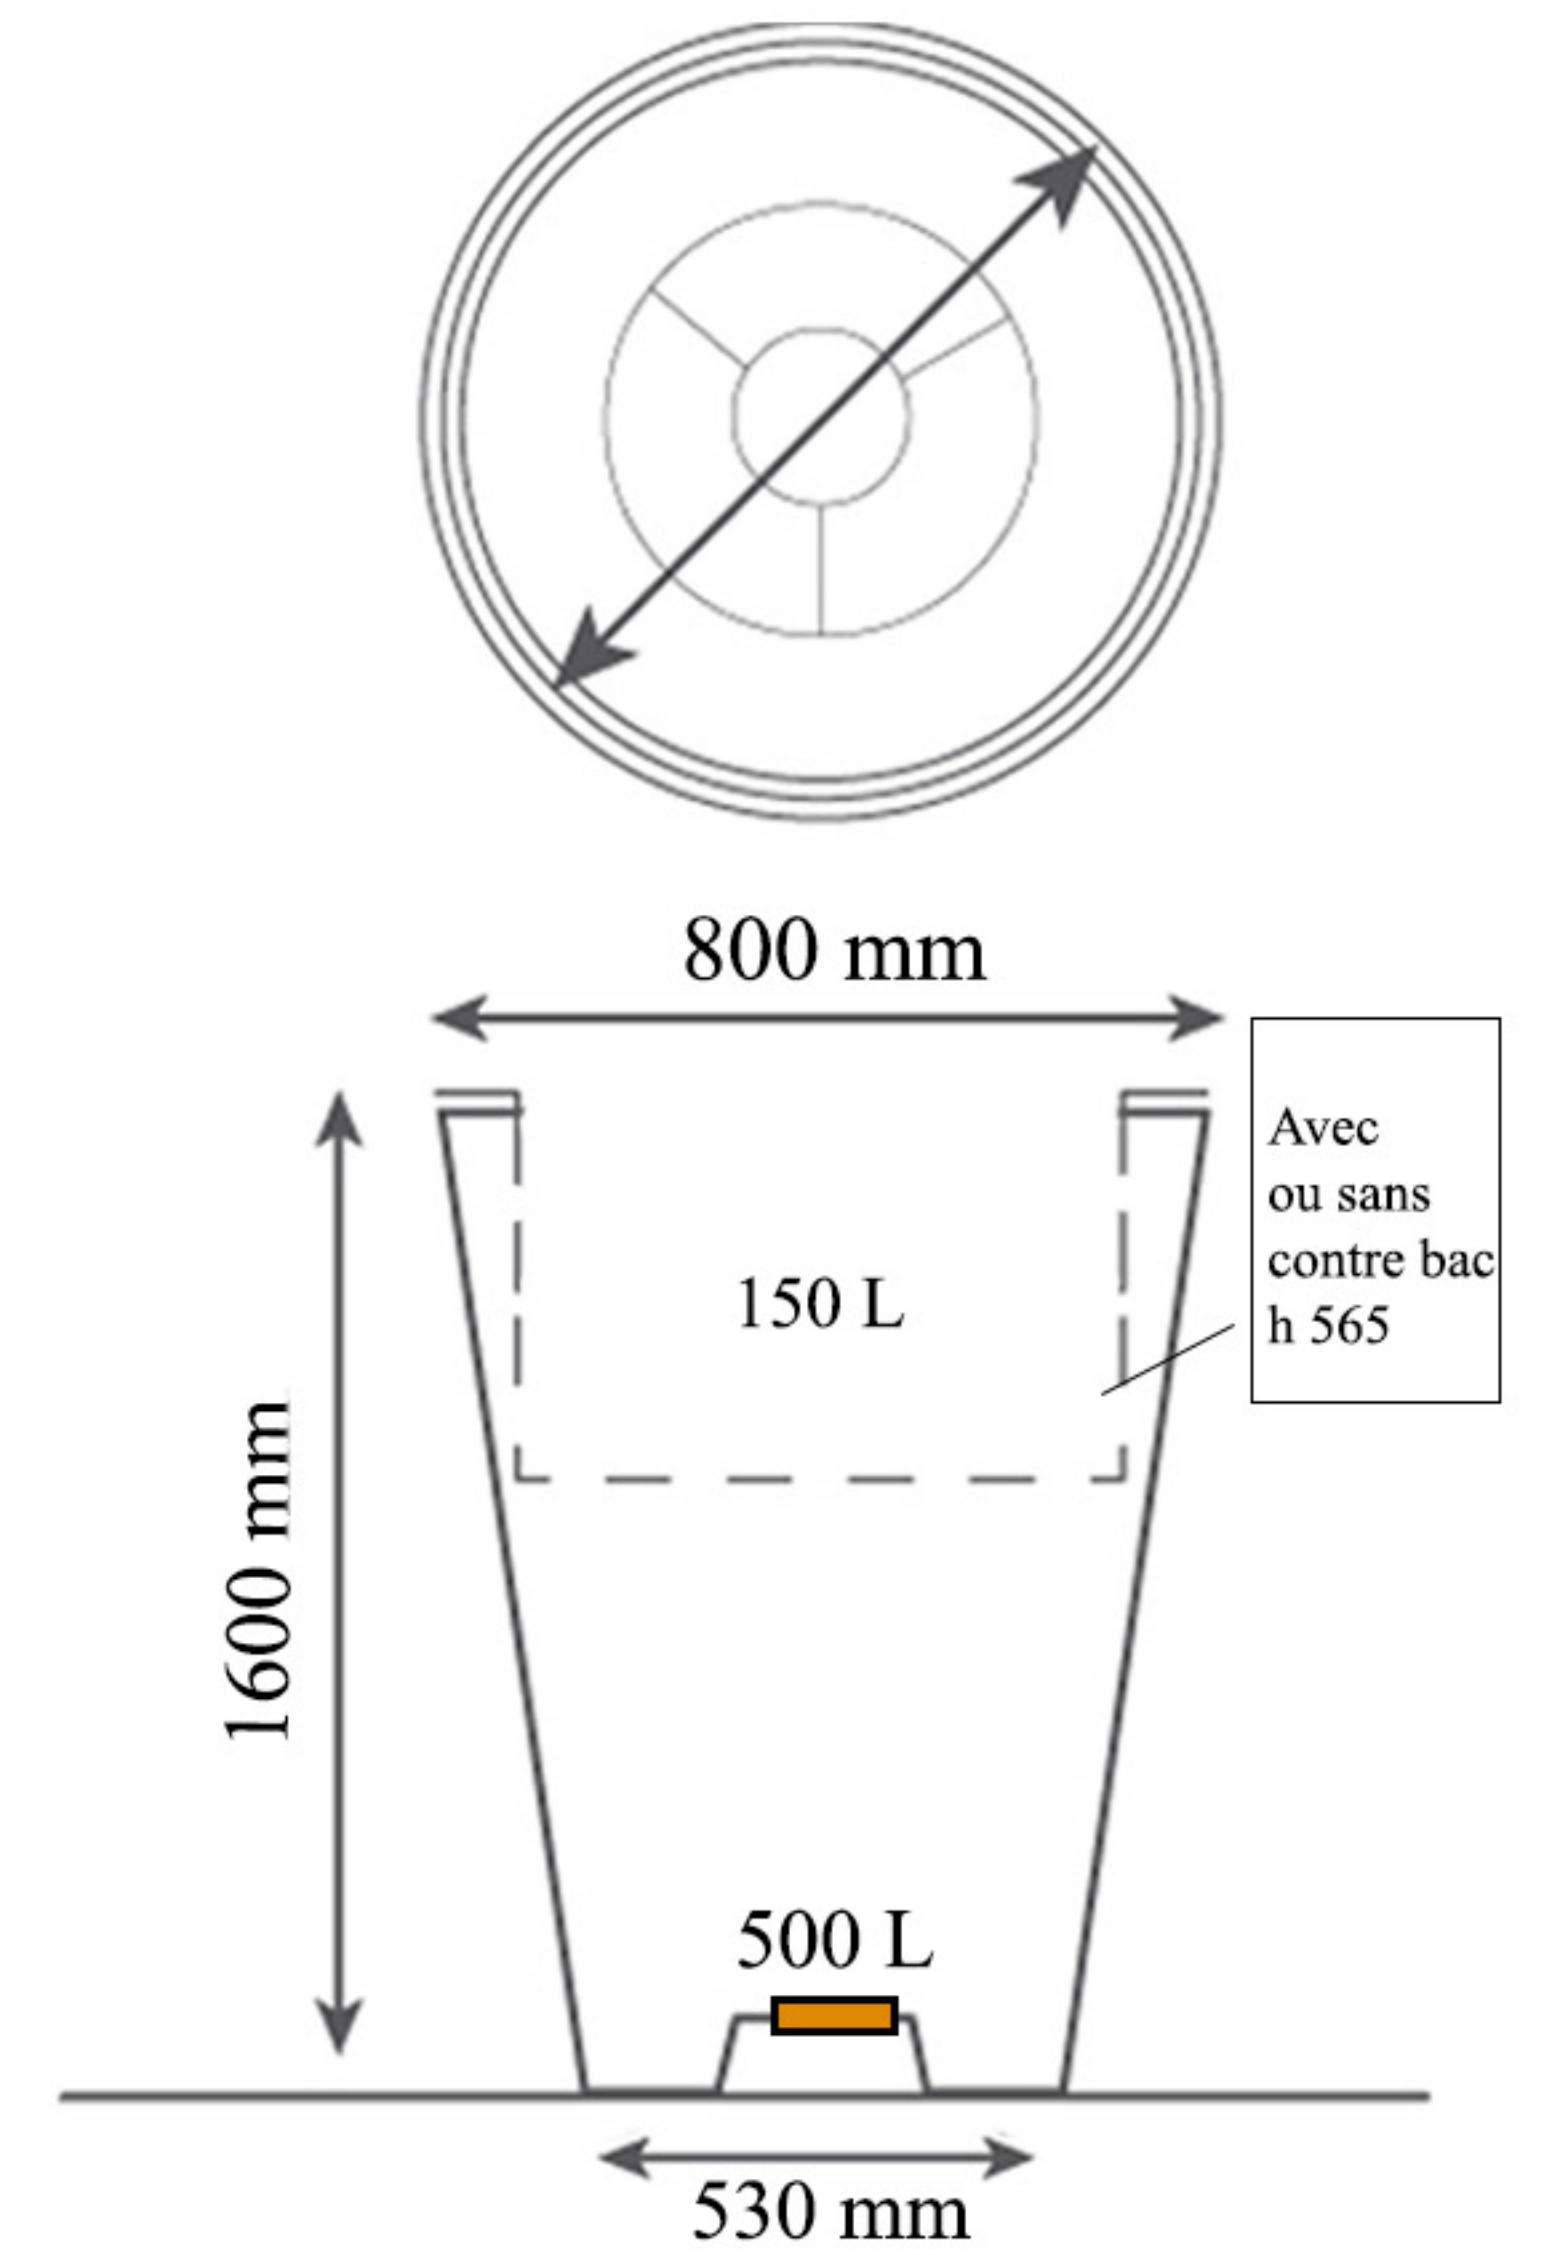

PAPI

Habille vos extérieurs

134 - rue de la libération - 60530 Le Mesnil en Thelle
03.44.26.62.00 - info@papi.fr - www.papi.fr

POT DESIGN ROND

PDRD-400
ou **PDRD-400-A**
Poids : 5 kg
Volume : 60 L

PDRD-500
ou **PDRD-500-A**
Poids : 8 kg
Volume : 115 L

PDRD-600
ou **PDRD-600-A**
Poids : 10 kg
Volume : 190 L

PDRD-800
ou **PDRD-800-A**
Poids : 18 kg
Volume : 500 L

 Fourni avec un bouchon d'évacuation d'eau

Description

Pot en polyéthylène rotomoulé (PEHD) 100 % recyclable et de fabrication française.