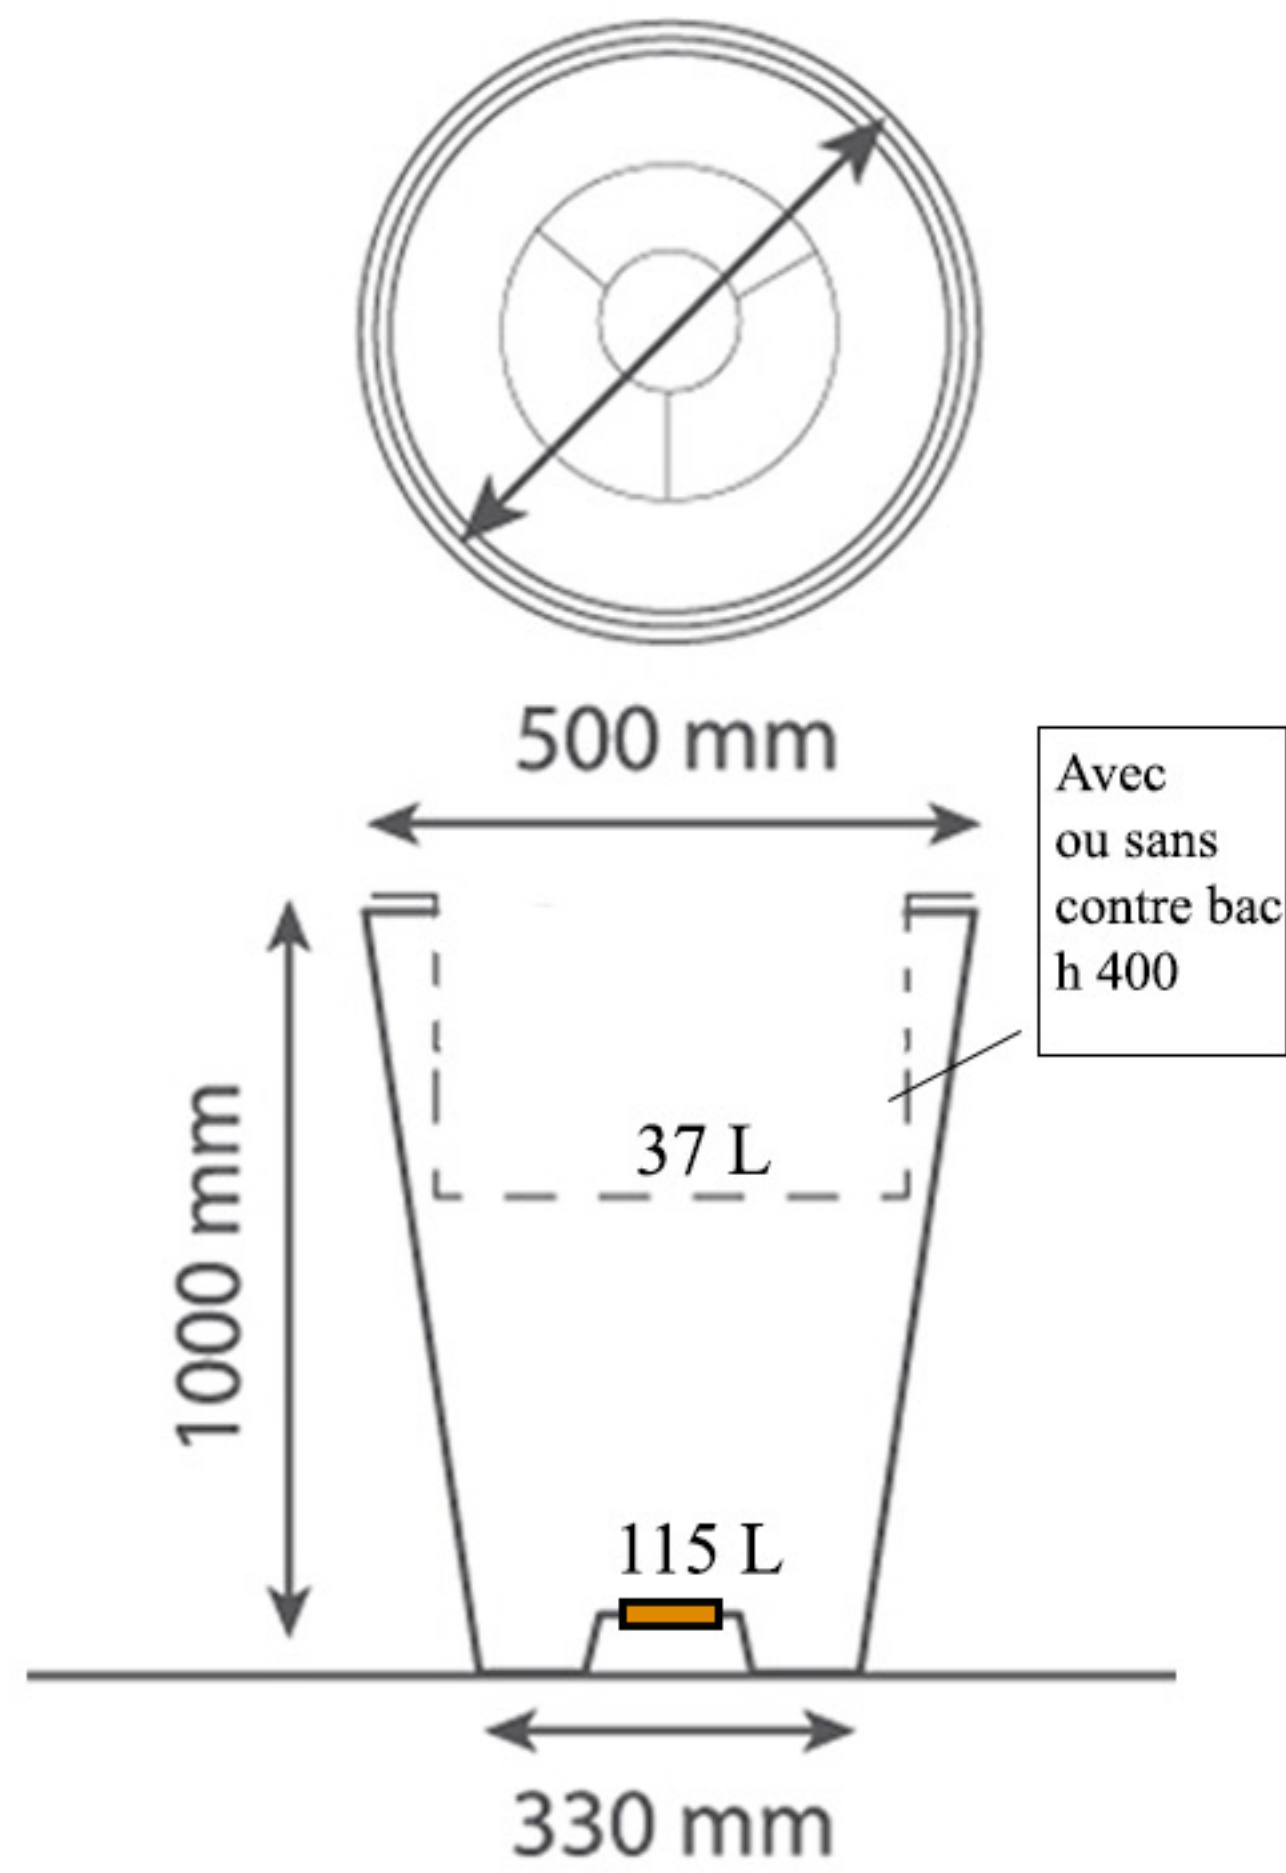

PAPI

Habille vos extérieurs

134 - rue de la libération - 60530 Le Mesnil en Thelle
03.44.26.62.00 - info@papi.fr - www.papi.fr

POT DESIGN ROND

PDRD-400
ou **PDRD-400-A**
Poids : 5 kg
Volume : 60 L

PDRD-500
ou **PDRD-500-A**
Poids : 8 kg
Volume : 115 L

PDRD-600
ou **PDRD-600-A**
Poids : 10 kg
Volume : 190 L

PDRD-800
ou **PDRD-800-A**
Poids : 18 kg
Volume : 500 L

 Fourni avec un bouchon d'évacuation d'eau

Description

Pot en polyéthylène rotomoulé (PEHD) 100 % recyclable et de fabrication française.