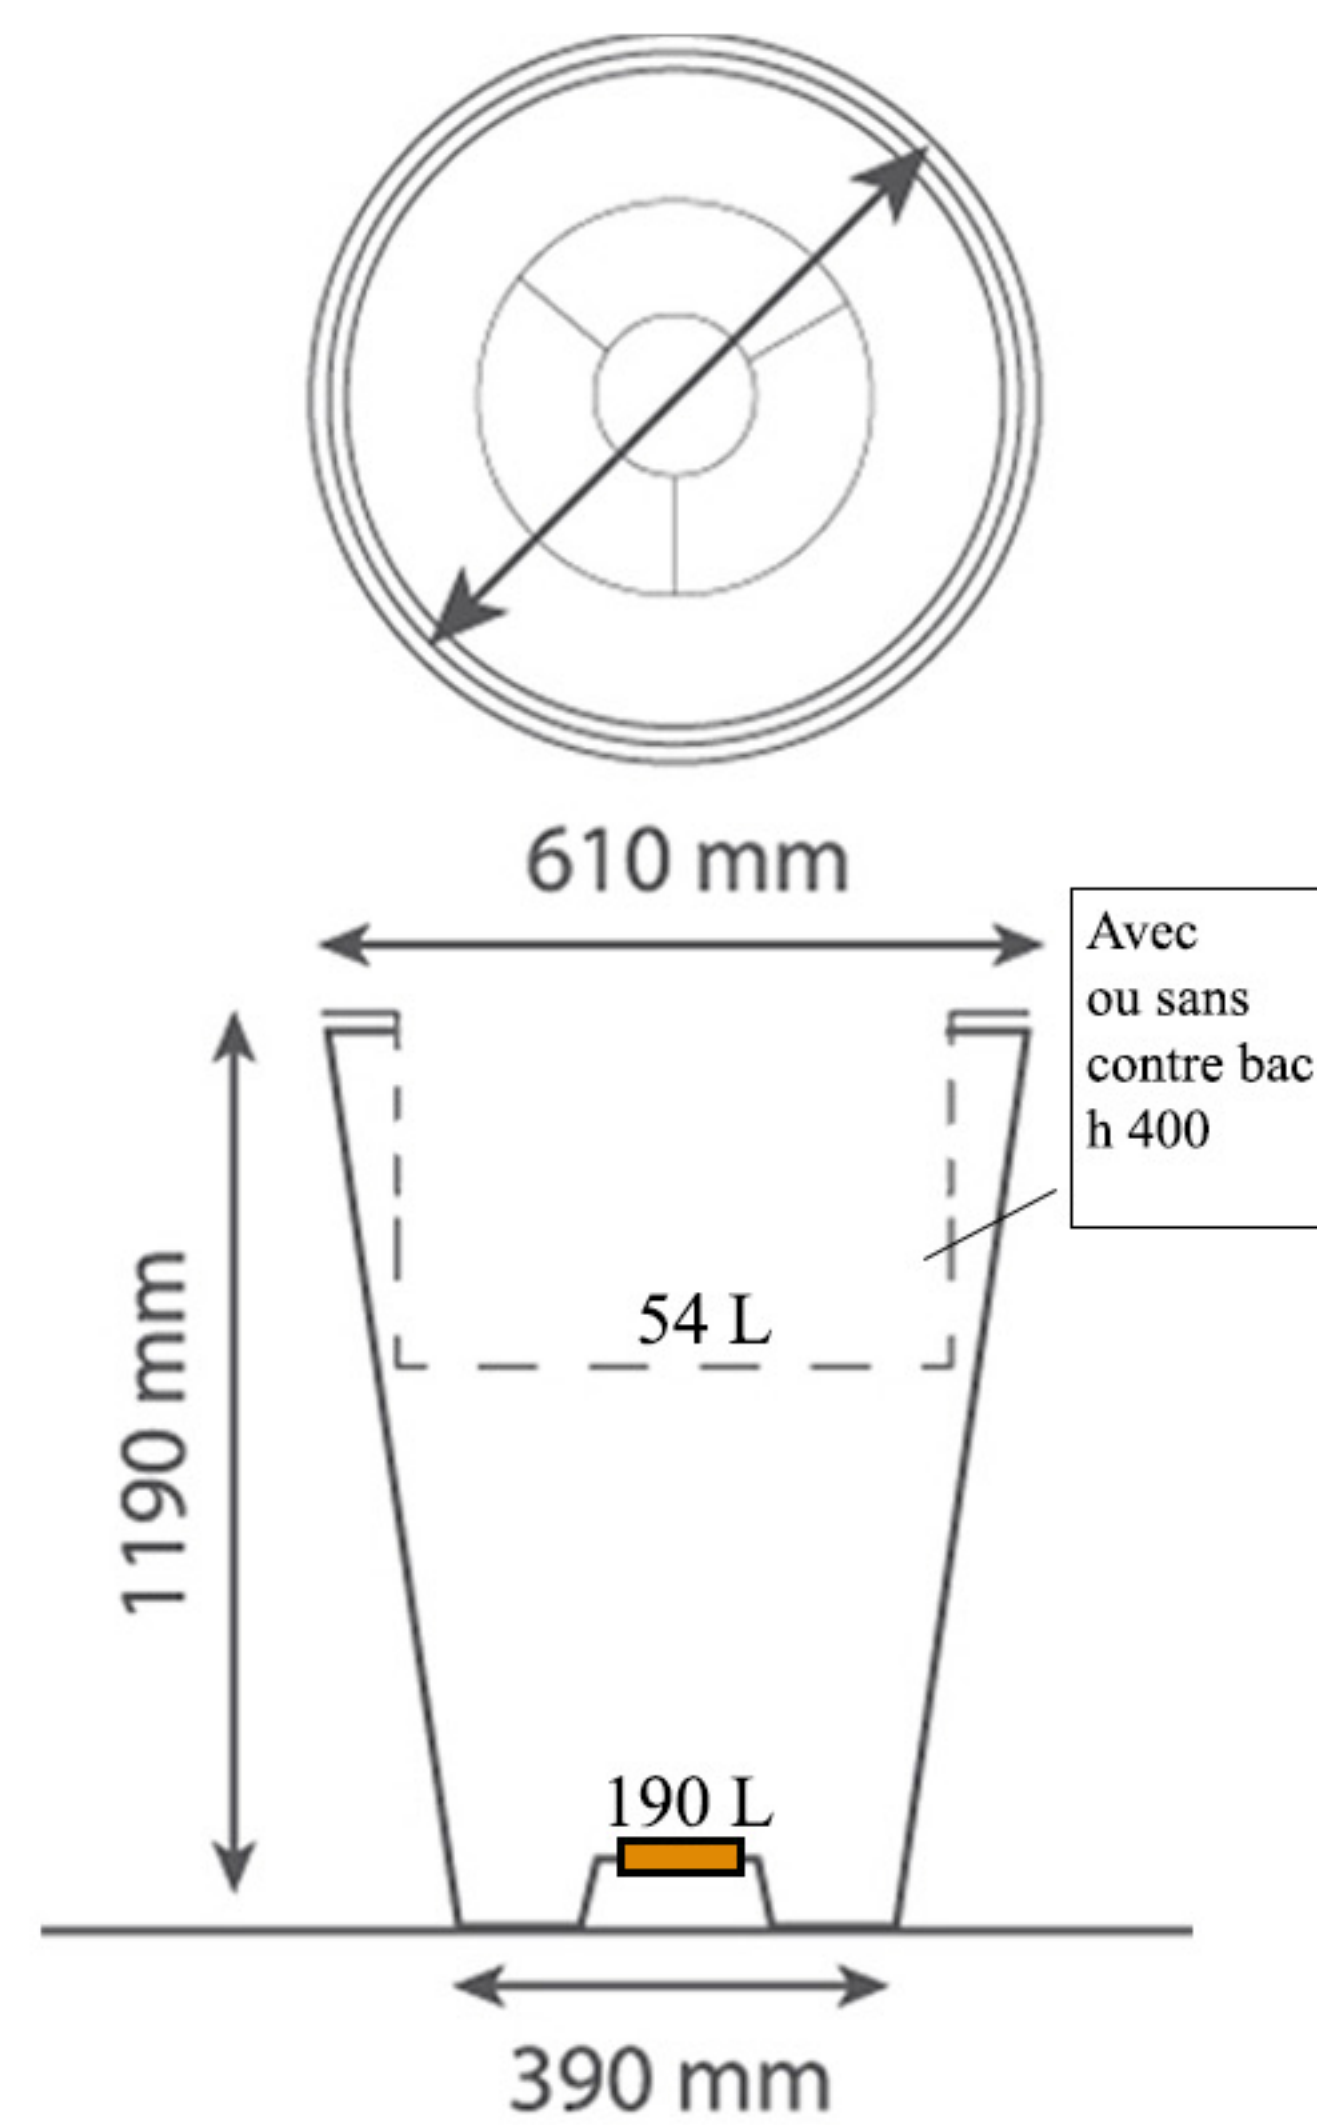

PAPI

Habille vos extérieurs

134 - rue de la libération - 60530 Le Mesnil en Thelle
03.44.26.62.00 - info@papi.fr - www.papi.fr

POT DESIGN ROND

PDRD-400
ou **PDRD-400-A**
Poids : 5 kg
Volume : 60 L

PDRD-500
ou **PDRD-500-A**
Poids : 8 kg
Volume : 115 L

PDRD-600
ou **PDRD-600-A**
Poids : 10 kg
Volume : 190 L

PDRD-800
ou **PDRD-800-A**
Poids : 18 kg
Volume : 500 L

 Fourni avec un bouchon d'évacuation d'eau

Description

Pot en polyéthylène rotomoulé (PEHD) 100 % recyclable et de fabrication française.