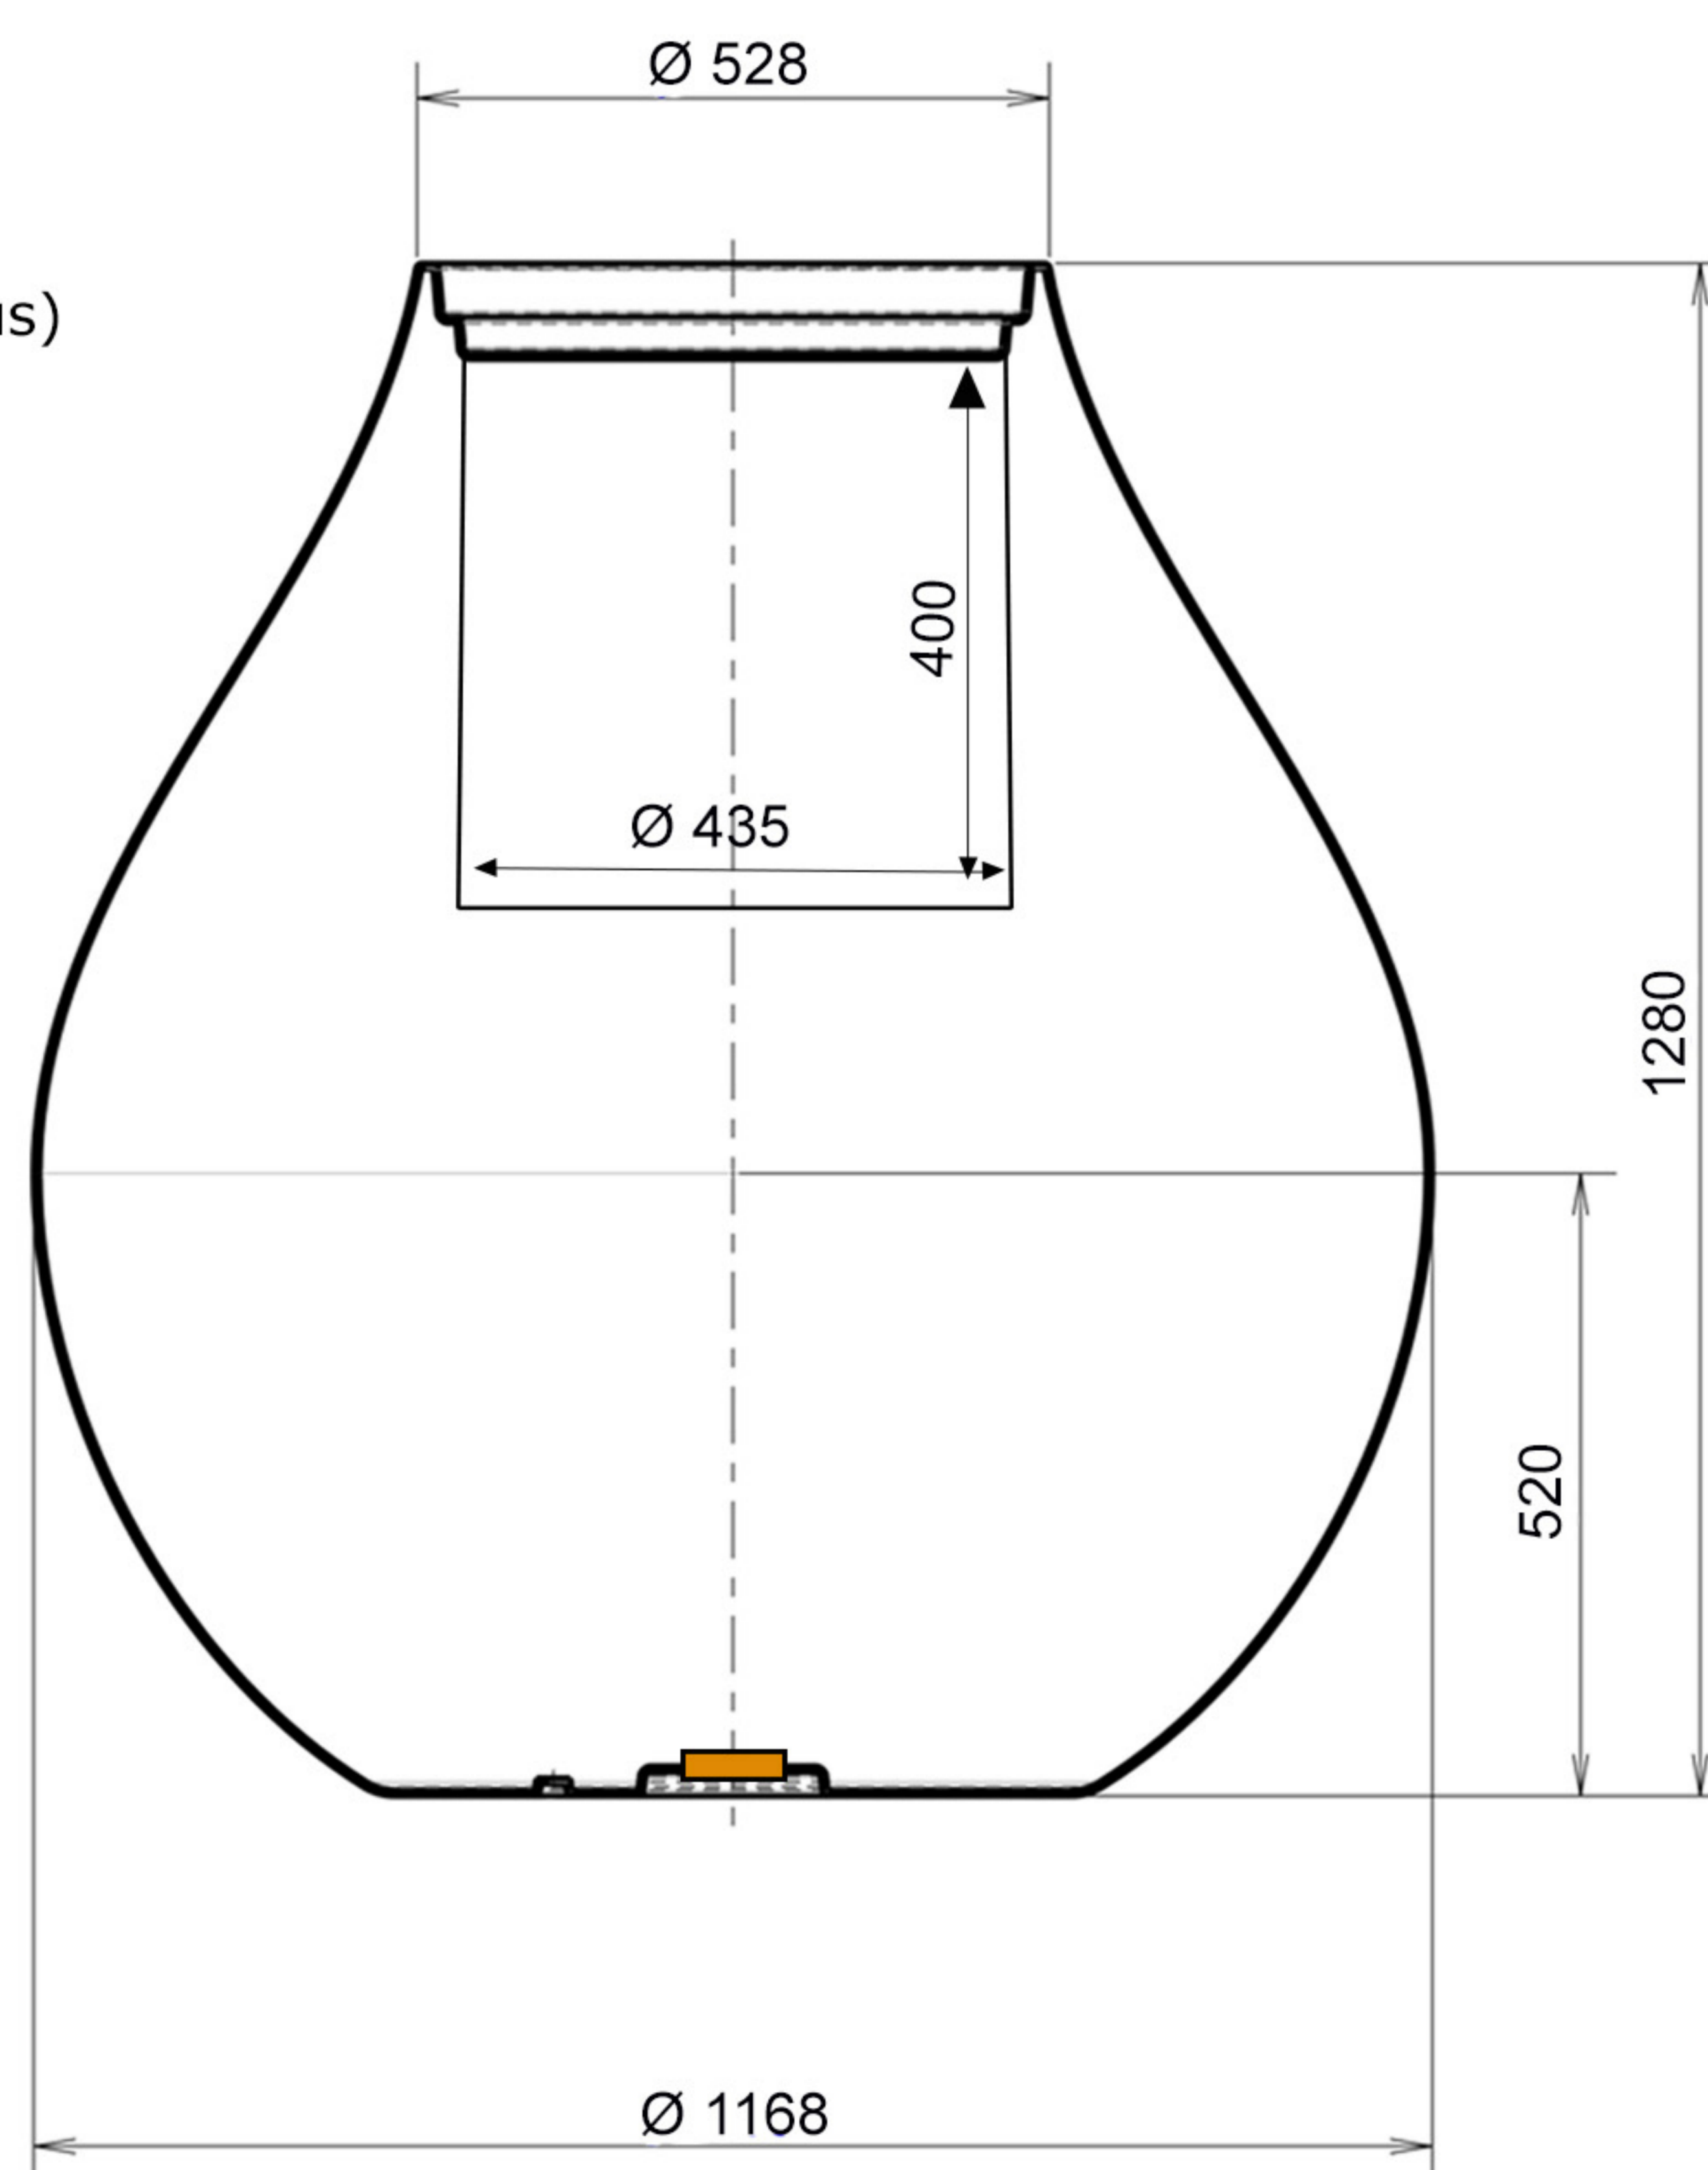

POT BULBO finition corten

BULBO-A-CORT (Contre bac inclus)

Poids : 25 kg

Volume : 54 L

BULBO-CORT

Poids : 20 kg

Volume : 600 L

 Fourni avec un bouchon d'évacuation d'eau

Description

Pot en polyéthylène rotomoulé (PEHD) 100 % recyclable et de fabrication française.

Le PEHD est teinté dans la masse offrant une bonne résistance aux UV. Il est léger et résistant aux chocs.

Il possède une faible conductivité thermique pour un développement optimal des plantes et de leur besoin en eau.

Options

- Contre bac de 54L
- Platine de fixation anti-basculement

Contre bac

Fixation