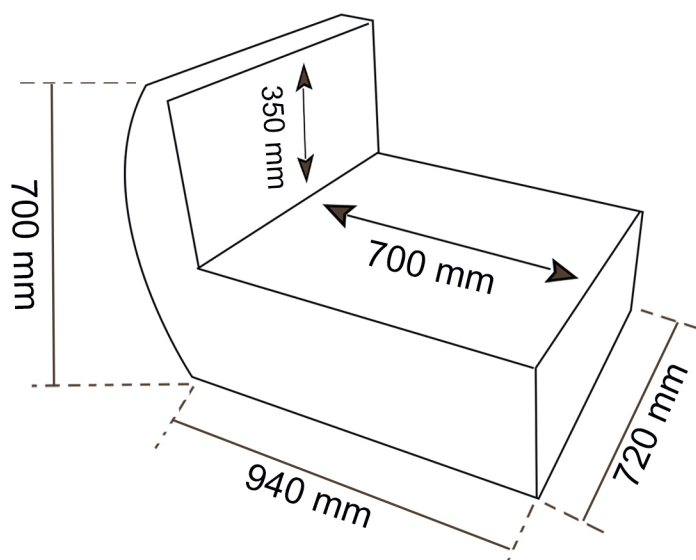

134 - rue de la libération
60530 Le Mesnil en Thelle
03.44.26.62.00 - info@papi.fr - www.papi.fr

TEMPO

TEMPO-A
Poids : 30 kg

TEMPO-B
Poids : 20 kg

Disposition possible, (non exhaustive)

Description

Canap e en poly ethyl ene rotomoul e (PEHD) 100 % recyclable et de fabrication fran aise. Modulable   l'infinie. Le PEHD est teint  dans la masse offrant une bonne r sistance aux UV. Il est l ger et r sistant aux chocs.

Au choix : 21 couleurs / pour toute couleur hors standard nous consulter. (surco t)

Options

- Coussin 100 % polyester
- Mousse 10 cm
- Densit  20 kg

Coussin angle

COUSSIN-TEMPO-A

Coussin droit

COUSSIN-TEMPO-B