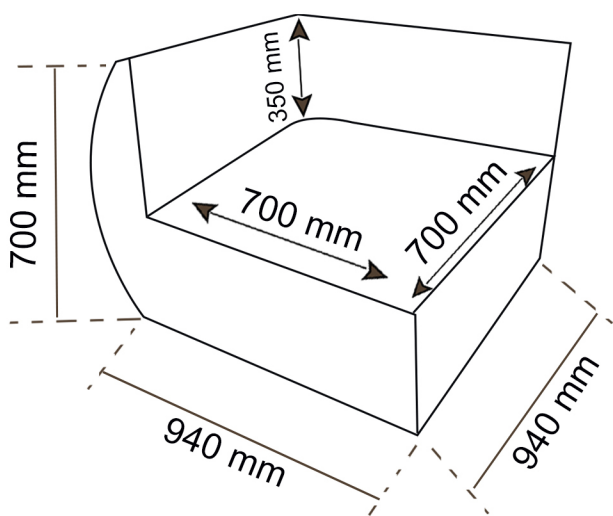

134 - rue de la libération
60530 Le Mesnil en Thelle
03.44.26.62.00 - info@papi.fr - www.papi.fr

TEMPO

TEMPO-A
Poids : 30 kg

TEMPO-B
Poids : 20 kg

Disposition possible, (non exhaustive)

Description

Canap e en poly ethyl ene rotomoul e (PEHD) 100 % recyclable et de fabrication fran aise. Modulable   l'infinie. Le PEHD est teint  dans la masse offrant une bonne r sistance aux UV. Il est l ger et r sistant aux chocs.

Au choix : 21 couleurs / pour toute couleur hors standard nous consulter. (surco t)

Options

- Coussin 100 % polyester
- Mousse 10 cm
- Densit  20 kg

Coussin angle

COUSSIN-TEMPO-A

Coussin droit

COUSSIN-TEMPO-B