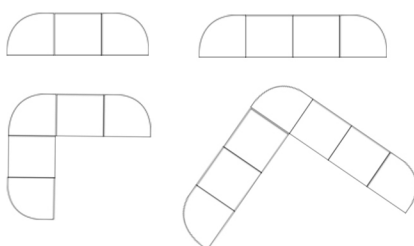

134 - rue de la libération
60530 Le Mesnil en Thelle
03.44.26.62.00 - info@papi.fr - www.papi.fr

TEMPO

TEMPO-A
Poids : 30 kg

TEMPO-B
Poids : 20 kg

Disposition possible, (non exhaustive)

Description

Canap e en poly ethyl ene rotomoul e (PEHD) 100 % recyclable et de fabrication fran aise. Modulable   l'infinie. Le PEHD est teint  dans la masse offrant une bonne r sistance aux UV. Il est l ger et r sistant aux chocs.

Au choix : 21 couleurs / pour toute couleur hors standard nous consulter. (surco t)

Options

- Coussin 100 % polyester
- Mousse 10 cm
- Densit  20 kg

Coussin angle

COUSSIN-TEMPO-A

Coussin droit

COUSSIN-TEMPO-B